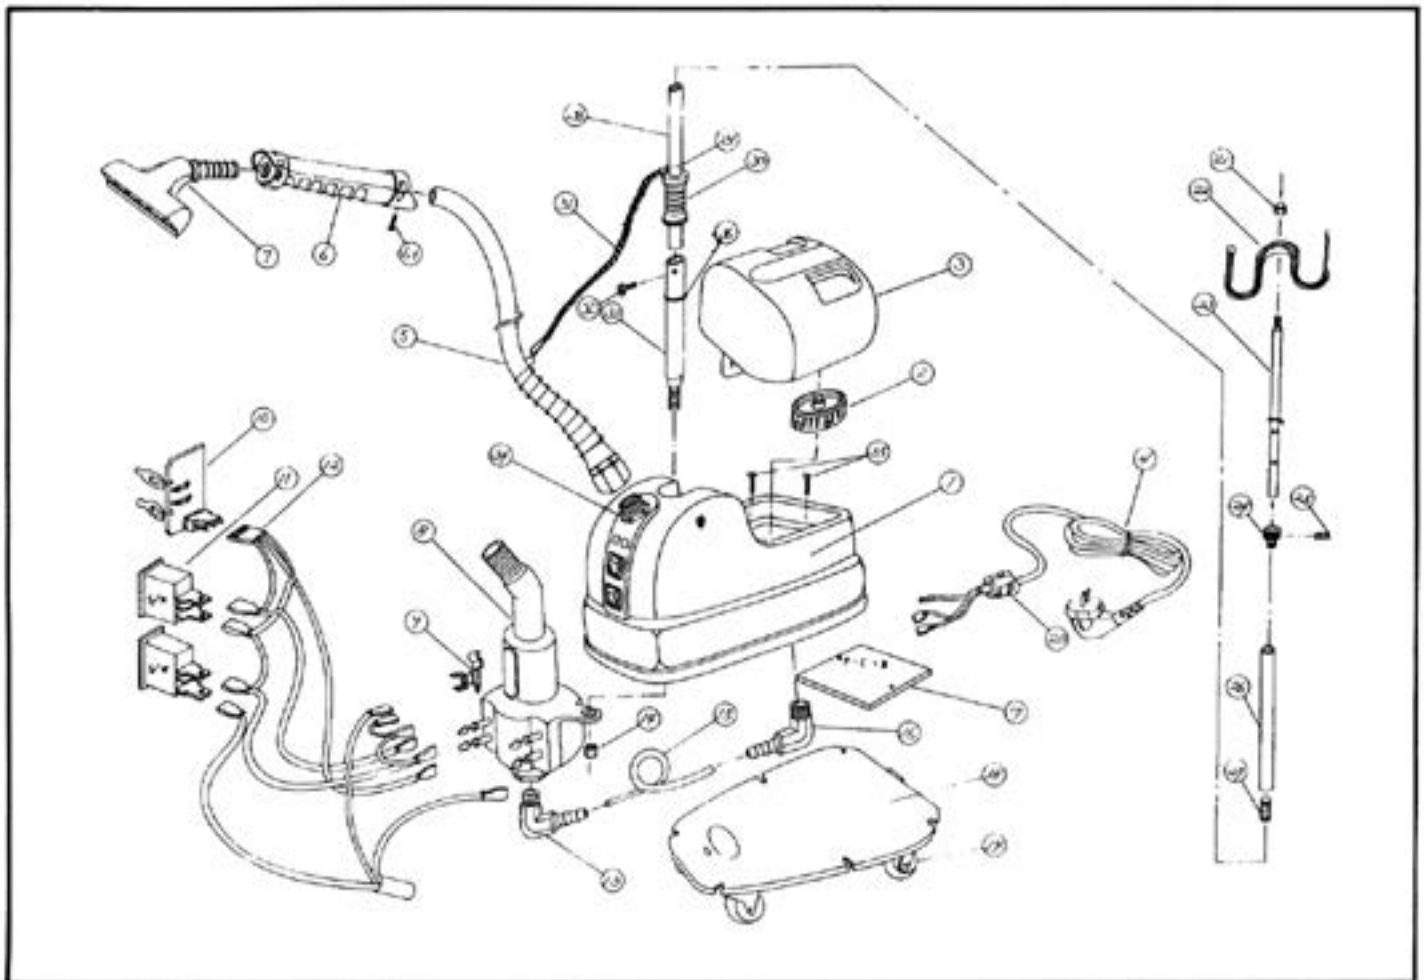

EXPLODED VIEW

PARTS LIST OF SR-5000

No.	PART No.	DESCRIPTION	No.	PART No.	DESCRIPTION
1	70011	CASE	17	70071	P.C.B SENSOR(220V)
2	70048	WATER PAIL CAP	18	70040	BASE PLATE
3	70054	WATER PAIL	19	70041	WHEEL
4	70035	POWER CORD(220V)	20	70033	CORD PROTECTOR
	70035	POWER CORD(120V)	21	30165	CAP NUT(5/16)
5	70006	STEAM HOSE	22	70078	HANGER
6	70081	HANDLE ASSY	23	70058	HANGER CONNECTING ROD 3
7	70082	STEAMER NOZZLE	24	70060	CONNECTING NIPPLE 2
8	70023	STEAMER HEATER	25	19817	SCREW(M6×10)
9	70022	THERMOSTAT	26	70057	HANGER CONNECTING ROD 2
10	70020	LAMP SET(220V)	27	70059	CONNECTING NIPPLE 1
	70086	LAMP SET(120V)	28	70056	HANGER CONNECTING ROD 1
11	70018	L/O SWITCH	29	70076	C-RING
12	70038	LEAD WIRE(A)	30	70055	MOVABLE HANDLE
	70039	LEAD WIRE(B)	31	70084	HOSE CONNECTING RING
13	70031	ELBOW NIPPLE(A)	32	70064	M6×10 BOLT
14	70028	NUT(M14)	33	70053	HANGER CONNECTING PIPE
15	70083	SILICONE HOSE	34	70010	FIXED NUT
16	70031	ELBOW NIPPLE(AH)	35	70077	SENSOR TIE ROD(HAR)
17	70070	P.C.B SENSOR(120V)	36	70080	STAINLESS RING
					P.C.B센서(220V)
					베이스 밑판
					바퀴
					코오디션 풋싱
					캡너트(5/16)
					헝거
					헝거연결봉 3
					연결니플 2
					비스(M6×10)
					헝거연결봉 2
					연결니플 1
					헝거연결봉 1
					C링
					이동핸들
					호스연결링
					M6×10 볼트
					헝거연결파이프
					고정너트
					센서지지봉
					스텐링